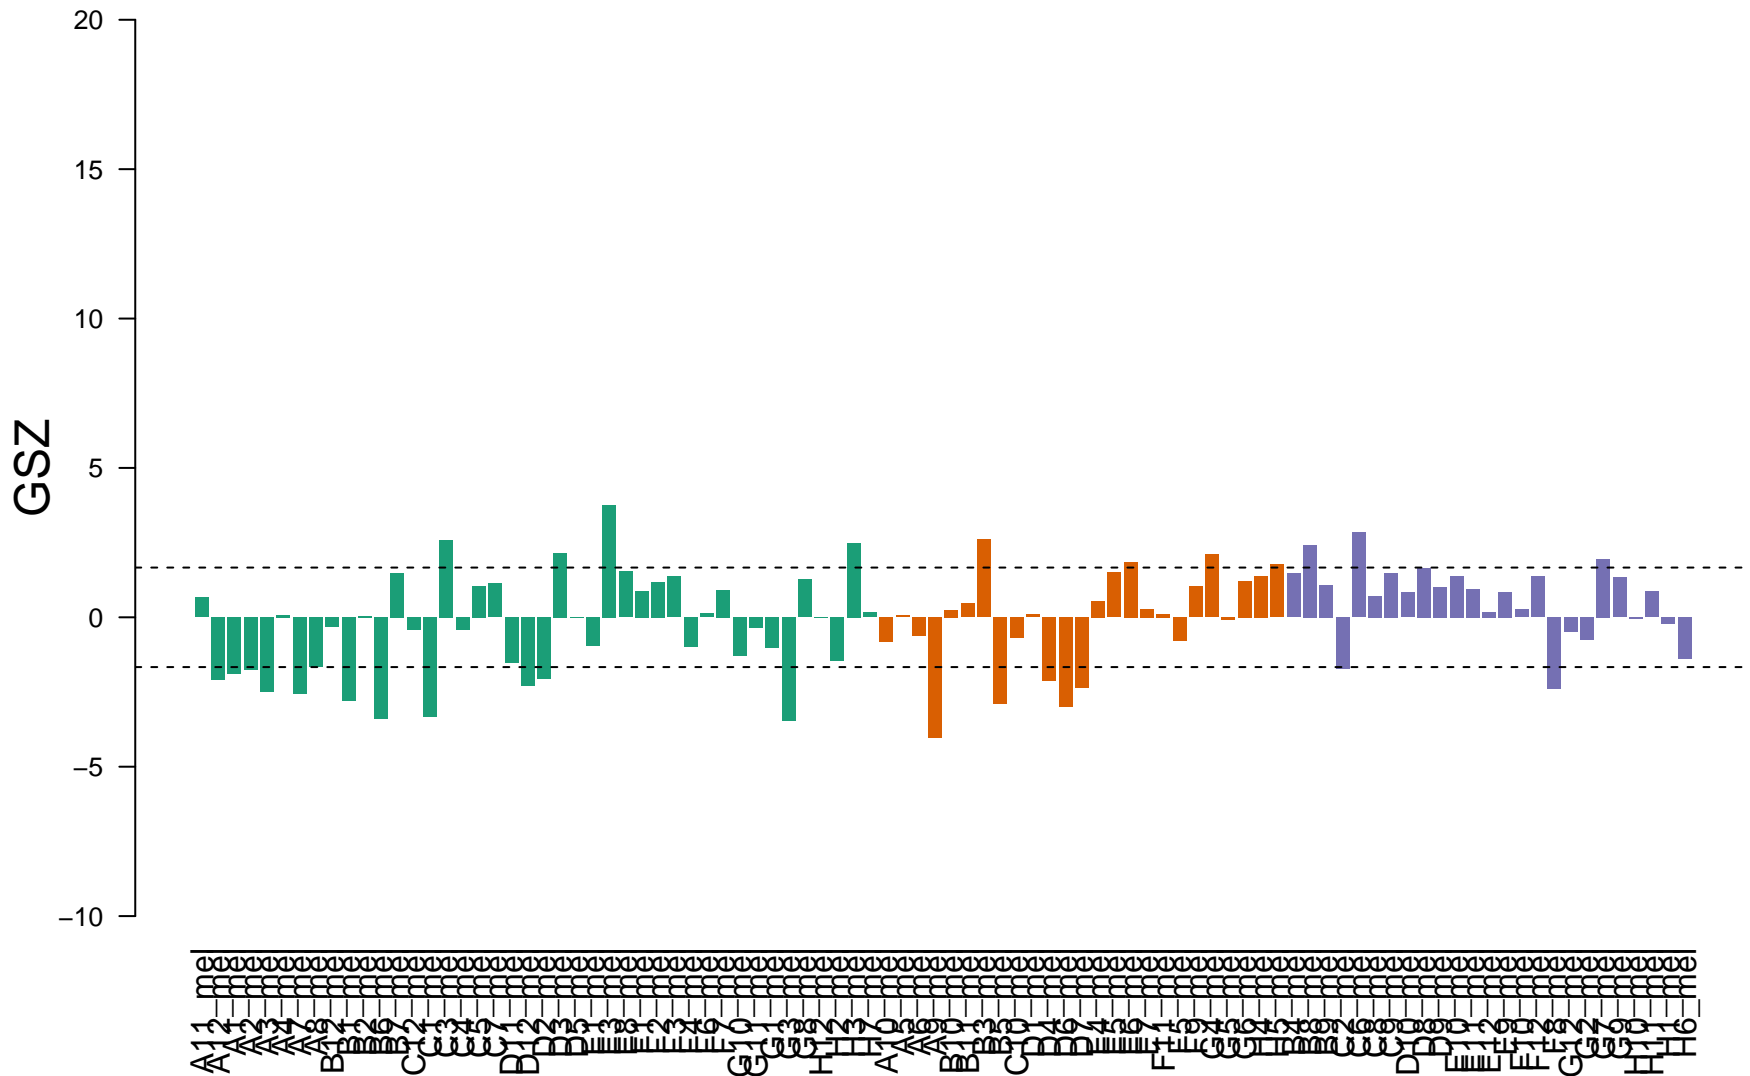

# Budinska\_C\_CIMP-H-like\_UP

■ on  
■ -  
□ off